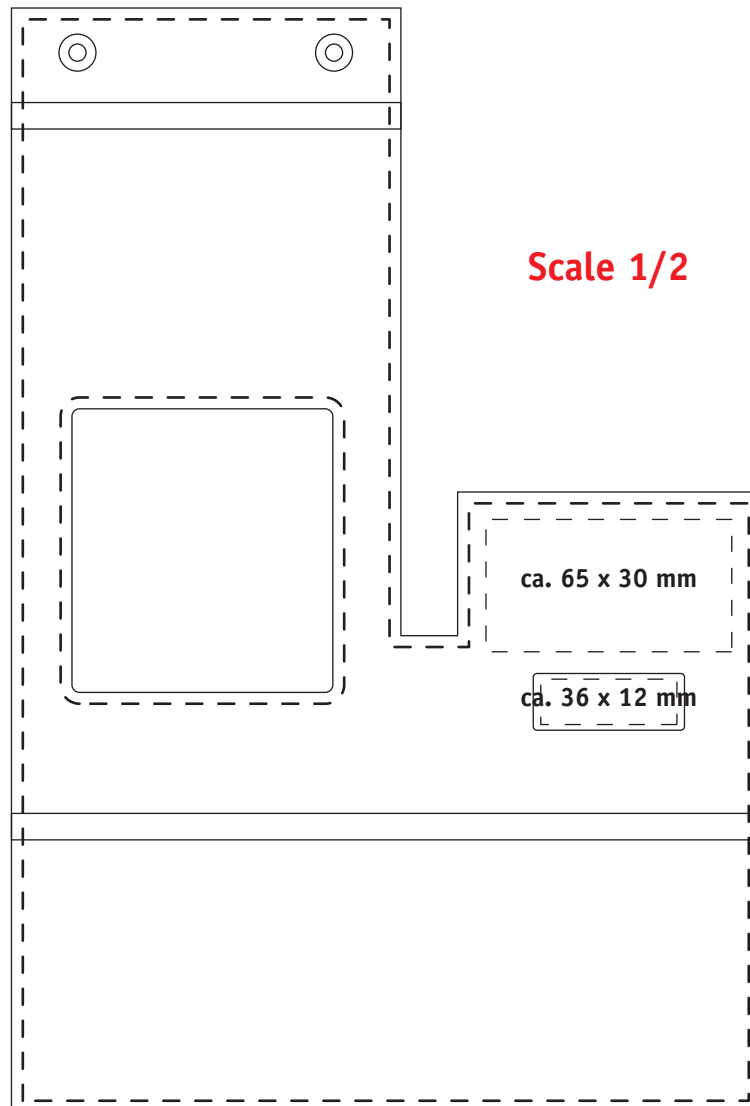

**Desktop set REFLECTS-RISCA (51657)**

**1. Lasergravur/Druckartikel**

Aufgrund von Schwankungen in der Artikelbeschaffenheit kann es zu Toleranzen bei Stand und Farbigkeit innerhalb eines Auftrags kommen

**1. laserengraving/printing**

Due to fluctuations of the material's structure the print's position and colour may vary lightly within same order